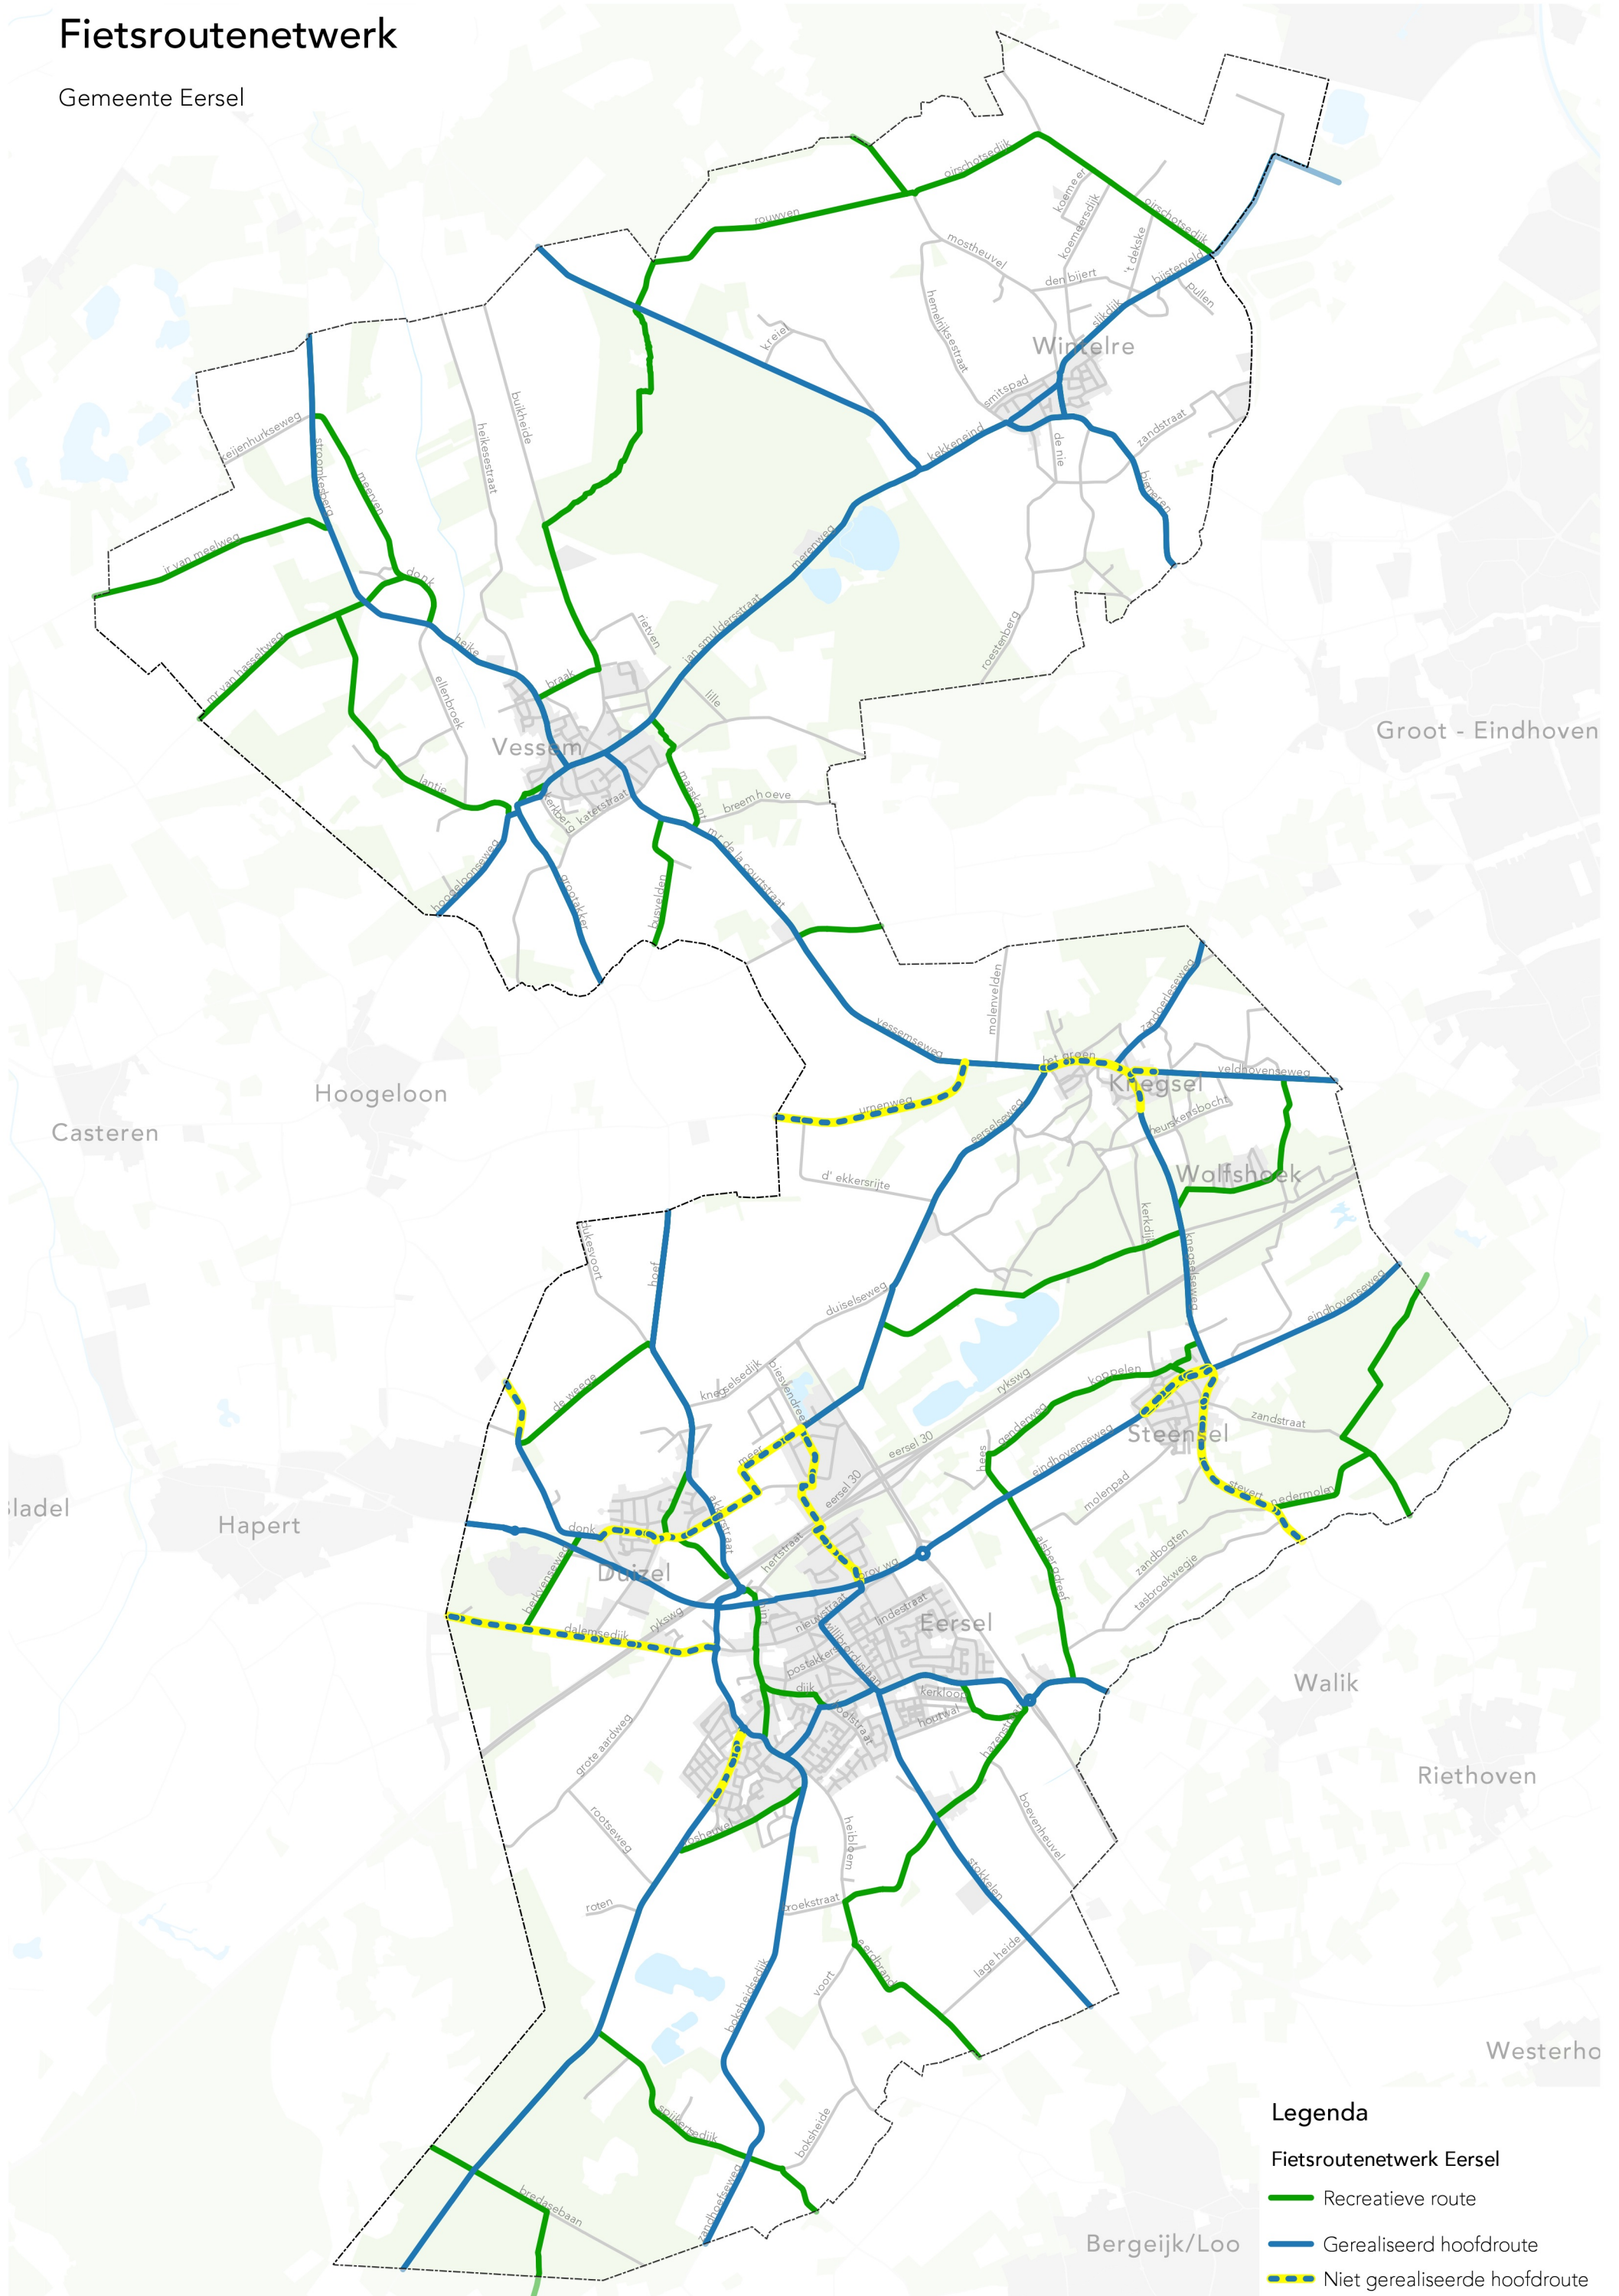

Fietsroutenetwerk

Gemeente Eersel

Legenda

Fietsroutenetwerk Eersel

Recreatieve route

Gerealiseerd hoofdroute

Niet gerealiseerde hoofdroute